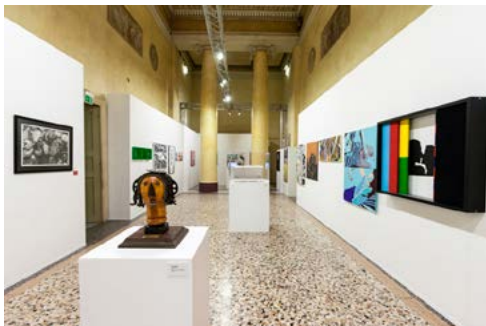

La sala di Palazzo Reale dove è stata allestita la mostra del Premio Arte 2017.