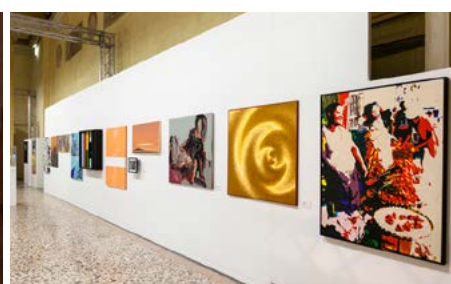

# PREMIO *Arte* 2017

A Palazzo Reale di Milano si è svolta la premiazione dei vincitori. Sono state consegnate quattro Targhe d'oro, due Premi Accademia e i Premi speciali Biffi ed EneganArt

**I PROTAGONISTI DELL'EDIZIONE 2017** Da sinistra, Giuseppe Facchinello, Ivan Bignami, la curatrice del progetto EneganArt Ileana Mayol, Silvia Pagano, il direttore di Arte Michele Bonuomo, Alexandra Pennino, Maria Grazia Piperno, il direttore di Biffi Arte Carlo Scagnelli e Hermann Bergamelli.

**LA MOSTRA** Uno scorcio della Sala delle Quattro Colonne di Palazzo Reale con alcune opere del Premio Arte.

**LA PRESENTAZIONE** Da sinistra, Michele Bonuomo, il direttore di Arte, Carlo Scagnelli, direttore di Biffi Arte, main sponsor del Premio Arte, e Ileana Mayol, curatrice del progetto EneganArt, sponsor del Premio.